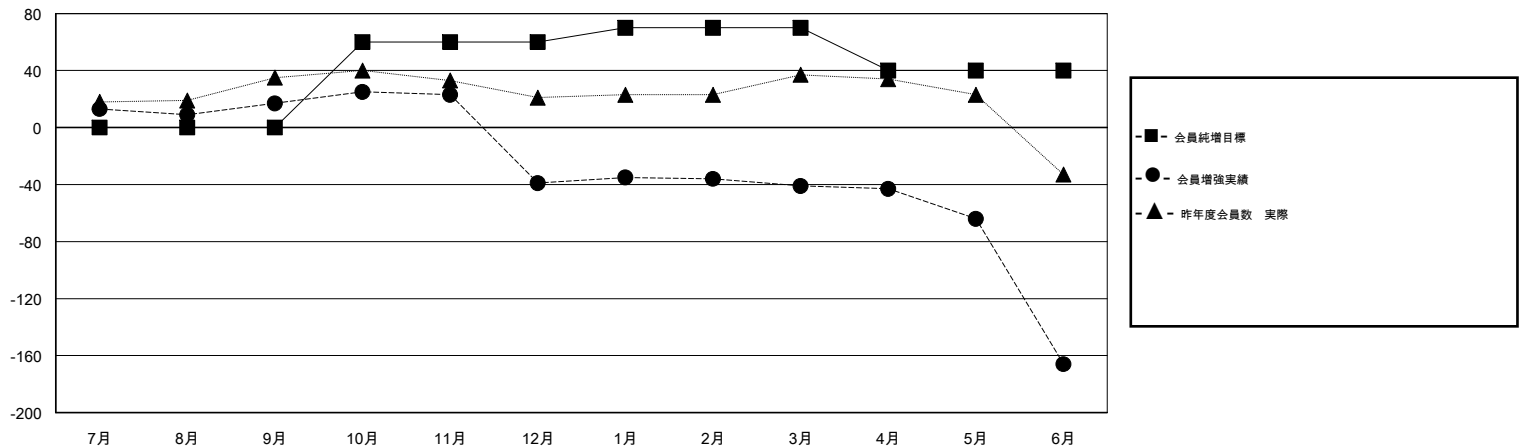

MONTHLY MEMBERSHIP PROGRESS REPORT

District 330 C

Results as of: 06/30/2018

GMT: MASAYOSHI MARUYAMA, YASUHISA NAKAMURA

地域 JAPAN

GMT会則地域

| クラブ | | | | 名 | | | |
|---------------|--------|------|-------|---------------|--------|--------|---------------|
| 結果: 2017-2018 | | | | 結果: 2017-2018 | | | |
| 四半期 | 新クラブ目標 | 新クラブ | 解散クラブ | 四半期 | 会員純増目標 | 会員増強実績 | 退会者(転籍を含む) 実際 |
| 7月/8月/9月 | 0 | 0 | 0 | 7月/8月/9月 | 0 | 41 | 21 |
| 10月/11月/12月 | 0 | 0 | 1 | 10月/11月/12月 | 60 | 14 | 70 |
| 1月/2月/3月 | 1 | 0 | 0 | 1月/2月/3月 | 10 | 40 | 27 |
| 4月/5月/6月 | 0 | 0 | 1 | 4月/5月/6月 | -30 | 39 | 146 |

新クラブ目標及び実績累計

会員目標及び実績累計

| | | |
|---|--------------------------------------|---|
| 解散クラブ: 2 | 47 CLUBS OF 84 一名以上の新会員を登録 | 男女別 男性 1,802 (82.10%) 女性 393 (17.90%) 女性%年度目標: 20% |
| 退会者 物故会員 23 クラブ解散 45 その他 196 合計 264 | 会員累計データを見るには、ここをクリック | 世帯主/家族会員合計 0 国際会費半額の家族会員 0 |